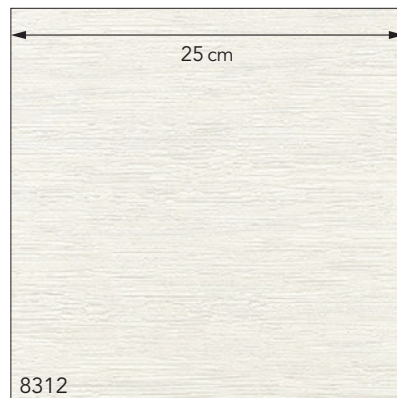

BB 8308

不燃 巾92.5cm ↓37 ↔92.5cm

防かび

▲商品情報

8308

△ BB 8311

不燃 巾92.5cm ↓64 ↔92.5cm

リフクリーン

汚れ防止 消臭 抗菌 防かび

機能説明 219 頁

△ 施工注意 230 頁

▲商品情報

8311

2027年
まで継続

△ BB 8309

△ BB 8310

BB 8309・8310

不燃 巾92.5cm ↓30.8 ↔46.3cm

エアセラビ+コート ハードタイプ

光触媒 消臭 抗菌 撥水 表面強化

防かび 機能説明 211 頁

△ 施工注意 230 頁

▲商品情報

8309

BB 8312

不燃 巾93cm ↓30.9 ↔46.5cm

エンボス

エアセラビ+コート

光触媒 消臭 抗菌 撥水 防かび

機能説明 211 頁

▲商品情報

8312

△ BB 8313

不燃 巾92.5cm ▶○

リフクリーン

汚れ防止 消臭 抗菌 防かび

機能説明 219 頁

△ 施工注意 230 頁

▲商品情報

8313