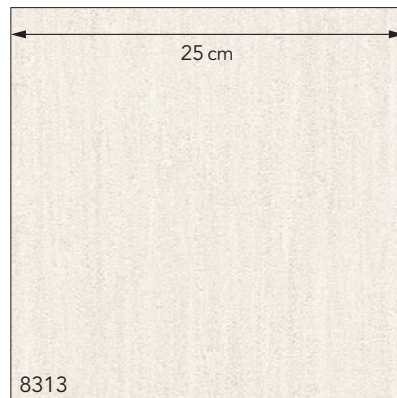

BB 8308

不燃 巾92.5cm ↓37 ↔92.5cm

防かび

▲商品情報

8308

△ BB 8311

不燃 巾92.5cm ↓64 ↔92.5cm

リフクリーン

汚れ防止 消臭 抗菌 防かび

機能説明 219 頁

△ 施工注意 230 頁

▲商品情報

8311

2027年
まで継続

△ BB 8309

△ BB 8310

BB 8309・8310

不燃 巾92.5cm ↓30.8 ↔46.3cm

エアセラビ+コート ハードタイプ

光触媒 消臭 抗菌 撥水 表面強化

防かび 機能説明 211 頁

△ 施工注意 230 頁

▲商品情報

8309

BB 8312

不燃 巾93cm ↓30.9 ↔46.5cm

エンボス

エアセラビ+コート

光触媒 消臭 抗菌 撥水 防かび

機能説明 211 頁

▲商品情報

8312

△ BB 8313

不燃 巾92.5cm ▶○

リフクリーン

汚れ防止 消臭 抗菌 防かび

機能説明 219 頁

△ 施工注意 230 頁

▲商品情報

8313