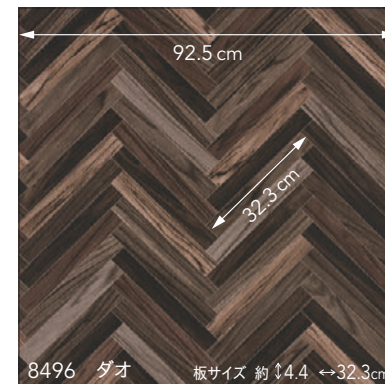

防かび

▲商品情報

※エンボスとプリントの木目方向が異なります。

8491 オーク

8491

BB 8492  
 不燃 巾93cm ↓125.2 ↔93cm  
 防かび ▲商品情報

△ BB 8493  
 不燃 巾92.5cm ↓123.8 ↔92.5cm  
 防かび ▲商品情報  
 リフォームおすすめ  
 ▲濃色の壁紙は、ひっかき傷や糊の拭き残しにご注意ください。

8493 (ヨコ張り) 奥柱・壁 8296 天井 8604

△ BB 8494 NEW

不燃 巾92cm ↓92.8 ↔92cm

防かび

△ 濃色の壁紙は、ひっかき傷や糊の拭き残しにご注意ください。

△ BB 8495 NEW

△ BB 8496

不燃 巾92.5cm ↓123.9 ↔92.5cm 1/2ステップ

防かび

△ 濃色の壁紙は、ひっかき傷や糊の拭き残しにご注意ください。

8496 ダオ 板サイズ 約 ↓4.4 ↔32.3cm

8495

89

8496

BB 8497

不燃 巾92.5cm ↓124 ↔92.5cm

防かび