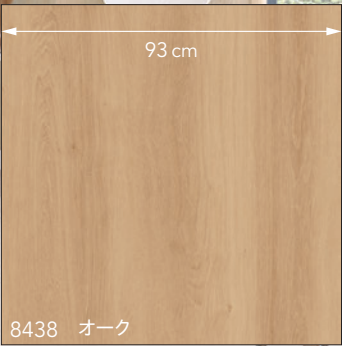

# 木目調

WOOD  
PATTERN

8436 左壁 8314 天井 8603

BB 8435 NEW

不燃 巾93cm ↓125 ↔93cm

防かび

BB 8436 NEW

8435 エルム

▲商品情報

8438 オーク

8437 天井 8353

8439 アップル

8439 天井 8214

BB 8437 NEW

不燃 巾93cm ↓125 ↔93cm

防かび