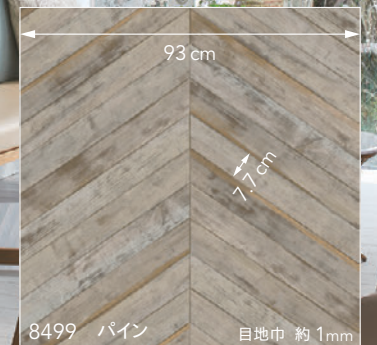

△ 濃色の壁紙は、ひっかき傷や糊の拭き残しにご注意ください。

8496 ダオ 板サイズ 約 ↓4.4 ↔32.3cm

8495

89

8496

BB 8497

不燃 巾92.5cm ↓124 ↔92.5cm

防かび

▲濃色の壁紙は、ひっかき傷や糊の拭き残しにご注意ください。

▲BB 8498 NEW

▲商品情報

BB 8499

不燃 巾93cm ↓94 ↔93cm

防かび

BB 8500

▲商品情報

8498 オーク

8497 青壁 8244

8499 パイン

目地巾 約1mm

8500 天井 8304

△ BB 8501

不燃 巾 92.5cm ↓123.8 ↔92.5cm  
1/2 ステップ

防かび