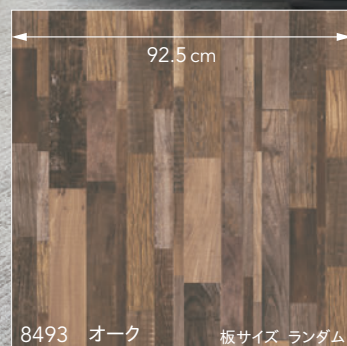

BB 8490

準不燃 巾93cm ↓125 ↔93cm

防かび

▲商品情報

8490 オーク 板巾 約6~10.7cm 目地巾 約1mm

8490 右壁 8391

BB 8491

不燃 巾92.5cm ↓124 ↔92.5cm

防かび

▲商品情報

※エンボスとプリントの木目方向が異なります。

8491 オーク

8491

BB 8492  
 不燃 巾93cm ↓125.2 ↔93cm  
 防かび ▲商品情報

△ BB 8493  
 不燃 巾92.5cm ↓123.8 ↔92.5cm  
 防かび ▲商品情報  
 リフォームおすすめ  
 ▲濃色の壁紙は、ひっかき傷や糊の拭き残しにご注意ください。

8493 (ヨコ張り) 奥柱・壁 8296 天井 8604

△ BB 8494 NEW

不燃 巾92cm ↓92.8 ↔92cm

防かび

△ 濃色の壁紙は、ひっかき傷や糊の拭き残しにご注意ください。

△ BB 8495 NEW

△ BB 8496

不燃 巾92.5cm ↓123.9 ↔92.5cm 1/2ステップ

防かび

△ 濃色の壁紙は、ひっかき傷や糊の拭き残しにご注意ください。

8496 ダオ 板サイズ 約 ↓4.4 ↔32.3cm

8495

89

8496

BB 8497

不燃 巾92.5cm ↓124 ↔92.5cm

防かび