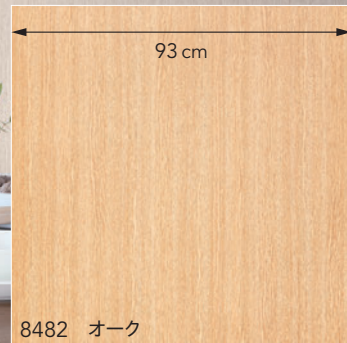

8482 オーク

8481 左壁 8318

右ページ 左・右ページ 左ページ

光触媒 消臭 汚れ防止