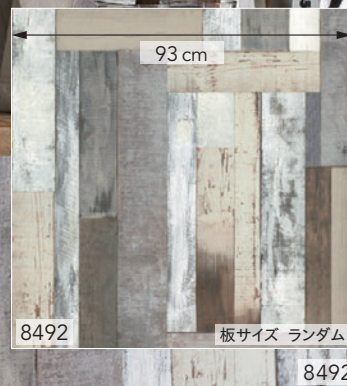

BB 8490

準不燃 巾93cm ↓125 ↔93cm

防かび

▲商品情報

8490 オーク 板巾 約6~10.7cm 目地巾 約1mm

8490 右壁 8391

BB 8491

不燃 巾92.5cm ↓124 ↔92.5cm

防かび

▲商品情報

※エンボスとプリントの木目方向が異なります。

8491 オーク

8491

BB 8492  
 不燃 巾93cm ↓125.2 ↔93cm  
 防かび ▲商品情報

△ BB 8493  
 不燃 巾92.5cm ↓123.8 ↔92.5cm  
 防かび ▲商品情報  
 リフォームおすすめ  
 ▲濃色の壁紙は、ひっかき傷や糊の拭き残しにご注意ください。

8493 (ヨコ張り) 奥柱・壁 8296 天井 8604

△ BB 8494 NEW

不燃 巾92cm ↓92.8 ↔92cm

防かび

△ 濃色の壁紙は、ひっかき傷や糊の拭き残しにご注意ください。

△ BB 8495 NEW

△ BB 8496

不燃 巾92.5cm ↓123.9 ↔92.5cm 1/2ステップ

防かび

△ 濃色の壁紙は、ひっかき傷や糊の拭き残しにご注意ください。

8496 ダオ 板サイズ 約 ↓4.4 ↔32.3cm

8495

89

8496

BB 8497

不燃 巾92.5cm ↓124 ↔92.5cm

防かび