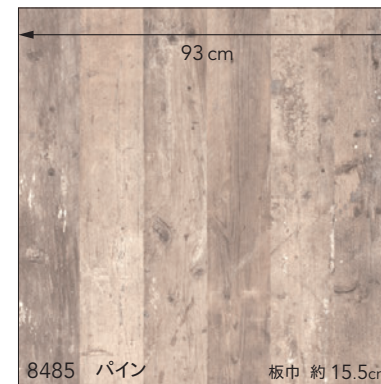

防かび

▲商品情報

BB 8485 NEW

不燃 巾93cm ↓125 ↔93cm

防かび

▲商品情報

8485 パイン

板巾 約 15.5cm

93 cm

8484 ヒッコリー 板巾 約 13cm 目地巾 約 1.5mm

8484

85

8485

BB 8486

不燃 巾 92.5cm ↓ 123.9 ↔ 92.5cm

防かび