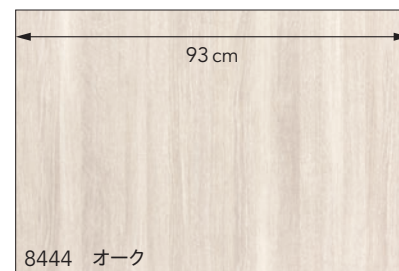

BB 8444

BB 8445

BB 8446

BB 8444~8446

不燃 巾93cm ↓125 ↔93cm

防かび

▲商品情報

8444 オーク