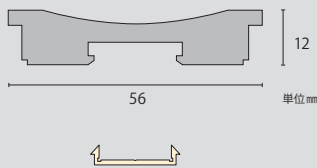

# くぎり

立体感とスタイリッシュな空間を演出、漆調の見切り材。

額縁やトリムとしてもご使用ください。

型は3種類 漆調塗装仕上げ

くぎり U型

くぎり F型

くぎり A型

品名	寸法	価格	
くぎりU型	56×1800×12mm	¥ 19,000 /ケース	くぎりU型2本/アタッチメントU型用2本…計4本入
くぎりF型	21×1800×15mm	¥ 14,000 /ケース	くぎりF型2本/アタッチメントF型用2本…計4本入
くぎりA型	15×1800×12mm	¥ 11,000 /ケース	くぎりA型2本入