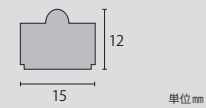

# くぎり

立体感とスタイリッシュな空間を演出、漆調の見切り材。

額縁やトリムとしてもご使用ください。

型は3種類 漆調塗装仕上げ

くぎり U型

くぎり F型

くぎり A型

品名	寸法	価格	
くぎりU型	56×1800×12mm	¥ 19,000 /ケース	くぎりU型2本/アタッチメントU型用2本…計4本入
くぎりF型	21×1800×15mm	¥ 14,000 /ケース	くぎりF型2本/アタッチメントF型用2本…計4本入
くぎりA型	15×1800×12mm	¥ 11,000 /ケース	くぎりA型2本入