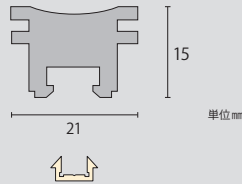

# くぎり

立体感とスタイリッシュな空間を演出、漆調の見切り材。

額縁やトリムとしてもご使用ください。

型は3種類 漆調塗装仕上げ

くぎり U型

くぎり F型

くぎり A型

品名	寸法	価格	
くぎりU型	56×1800×12mm	¥ 19,000 /ケース	くぎりU型2本/アタッチメントU型用2本…計4本入
くぎりF型	21×1800×15mm	¥ 14,000 /ケース	くぎりF型2本/アタッチメントF型用2本…計4本入
くぎりA型	15×1800×12mm	¥ 11,000 /ケース	くぎりA型2本入